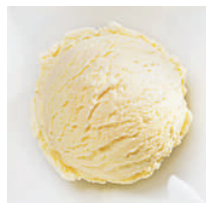

### Eiswannen von ESKIMO und CARTE D'OR

ESKIMO EIS 5 lt

Art.Nr. 078.300  
Vanille

Art.Nr. 078.310  
Schokolade

Art.Nr. 078.315  
Zitrone

Art.Nr. 078.320  
Erdbeer

Art.Nr. 078.380  
Joghurt-Pfirsich

Art.Nr. 078.382  
Joghurt