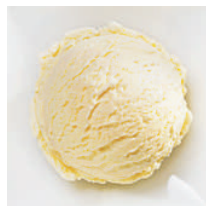

BRUGGER

Josef Brugger GesmbH ★ Kitzbühel
Großhandel ★ Abholgroßmarkt ★ Kaffeerösterei
www@brugger-kitzbuehel.at

UNSER ESKIMO-SORTIMENT

SOMMER 2018

Carte D'Or Limette Erdbeer
Erfrischendes Limettensorbet
durchzogen von einer fruchtigen
Erdbeersauce mit Erdbeerstückchen
2,4 lt Dose

CARTE D'OR

Carte D'Or Sorbet Birne
mit voll-saftigem Geschmack,
veredelt mit feinen Stückchen
der Williams Christ Birne
2,4 lt Dose

ESKIMO EIS 5 lt
bei uns
erhältlich in
diesen Sorten:

Art.Nr. 078.300
Vanille